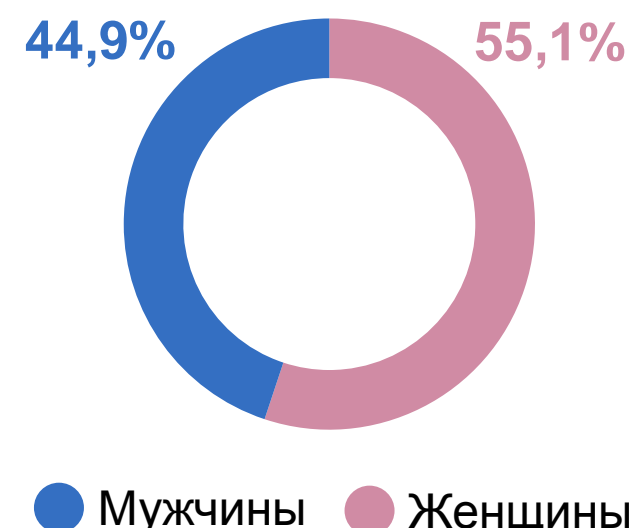

Число парков культуры и отдыха **10**

Спорт *

Число спортивных организаций **42**

Число спортивных сооружений **2 617**

Демография

на 1 января 2024 г.

Численность постоянного населения **1 633,9**
тыс. чел.

Плотность населения **3 250,2**
чел. на 1 км²

Естественное движение населения

за 2023 г.

Миграционное движение населения

за 2023 г.

Основные экономические показатели **

2023 г., в % к итогу по области

* Данные муниципального портала г. Новосибирска <http://opendata.novo-sibirsk.ru/info.stat.aspx>